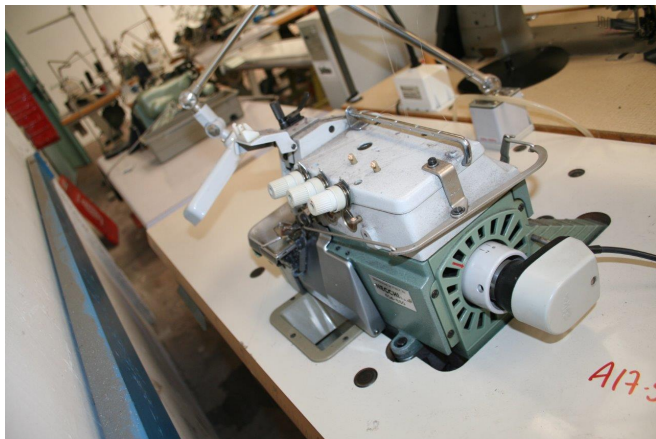

Scheda Prodotto

COD: CT758122

CT758122

NECCHI 604-880

TAGLIACUCI 1 AGO 3 FILI

MOT.POSIZ. EFKA TN

RIENTRO CAT.

USATO/A

COLORE: VERDONE

Tutti i dettagli riportati sono da considerarsi puramente indicativi e possono non coincidere con la realtà, è pertanto necessario verificarne la corrispondenza. Il Venditore declina ogni responsabilità per eventuali INVOLONTARIE incongruenze tra le effettive caratteristiche dei beni e i dati presenti sulle schede informative, che non rappresentano in alcun modo un impegno contrattuale per il Venditore. Tutti i beni sono soggetti a verifica della disponibilità.