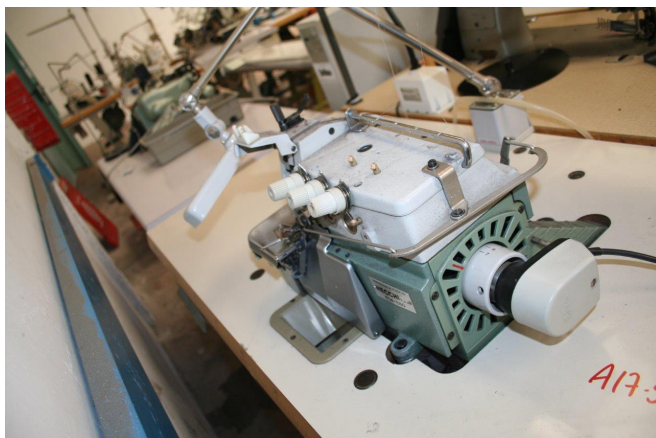

Scheda Prodotto

COD: CT758122

CT758122

NECCHI 604-880

TAGLIACUCI 1 AGO 3 FILI

MOT.POSIZ. EFKA TN

RIENTRO CAT.

USATO/A