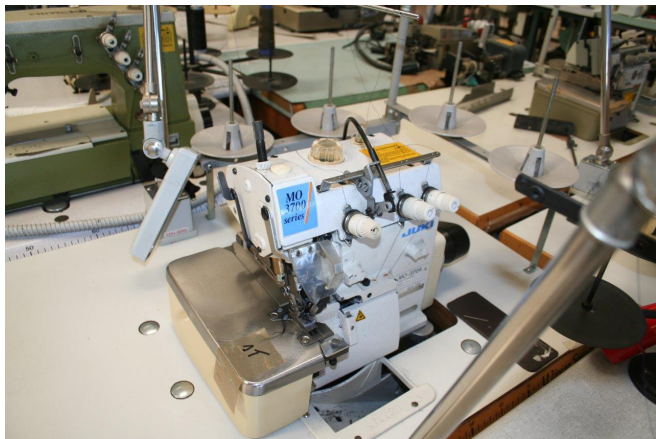

Scheda Prodotto

COD: CT758107

CT758107

JUKI MO-3704- 04D306

TAGLIACUCI 1 AGO 3 FILI

MOT.POSIZ. EFKA TN

ALZAPIEDINO

RIENTRO CAT.

USATO/A

COLORE: BIANCO

Tutti i dettagli riportati sono da considerarsi puramente indicativi e possono non coincidere con la realtà, è pertanto necessario verificarne la corrispondenza. Il Venditore declina ogni responsabilità per eventuali INVOLONTARIE incongruenze tra le effettive caratteristiche dei beni e i dati presenti sulle schede informative, che non rappresentano in alcun modo un impegno contrattuale per il Venditore. Tutti i beni sono soggetti a verifica della disponibilità.