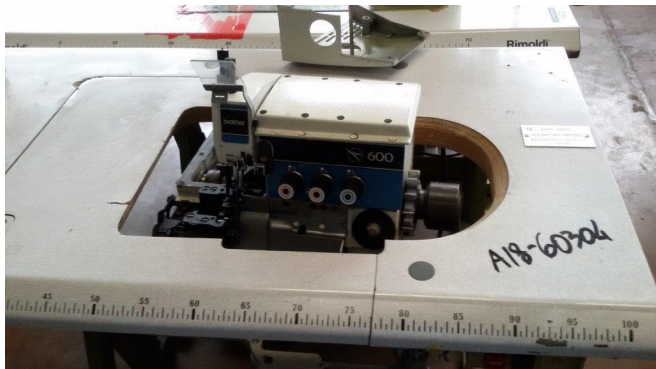

Scheda Prodotto

COD: CT860304

CT860304

**BROTHER EF4-
B641-001-03**

TAGLIACUCI 1AGO 3 FILI

MOTORE

ASPIRA CATENELLA

USATO/A