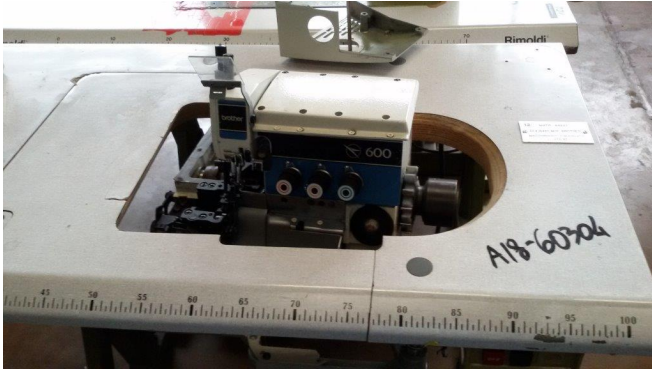

Scheda Prodotto

COD: CT860304

CT860304

**BROTHER EF4-
B641-001-03**

TAGLIACUCI 1AGO 3 FILI

MOTORE

ASPIRA CATENELLA

USATO/A