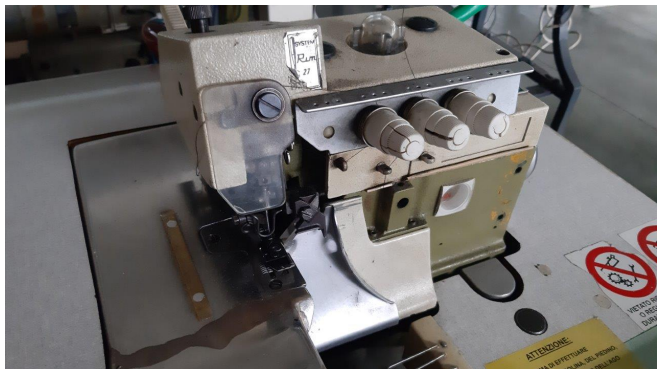

## Scheda Prodotto

**COD: CT1165736**

**CT1165736**

**RIM 27-00-01**

**TAGLIACUCI 1 AGO 3 FILI**

**MOTORE**

**USATO/A**

**COLORE: VERDONE**