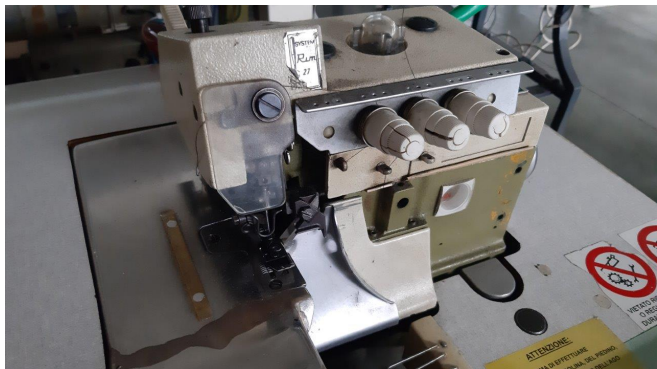

Scheda Prodotto

COD: CT1165736

CT1165736

RIM 27-00-01

TAGLIACUCI 1 AGO 3 FILI

MOTORE

USATO/A

COLORE: VERDONE