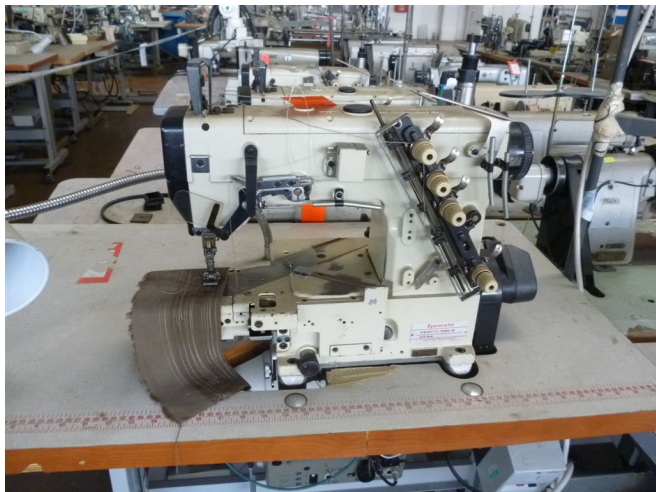

Scheda Prodotto

COD: 25594

25594

YAMATO VC3711- 156L-D/UT-A4

BRAC.CILINDR.

P.COPERTURA INFERIORE

RASAFILO EFKA TN

3AGHI

ALZAPIEDINO

5.6 mm

USATO/A

COLORE: BIANCO

Tutti i dettagli riportati sono da considerarsi puramente indicativi e possono non coincidere con la realtà, è pertanto necessario verificarne la corrispondenza. Il Venditore declina ogni responsabilità per eventuali INVOLONTARIE incongruenze tra le effettive caratteristiche dei beni e i dati presenti sulle schede informative, che non rappresentano in alcun modo un impegno contrattuale per il Venditore. Tutti i beni sono soggetti a verifica della disponibilità.