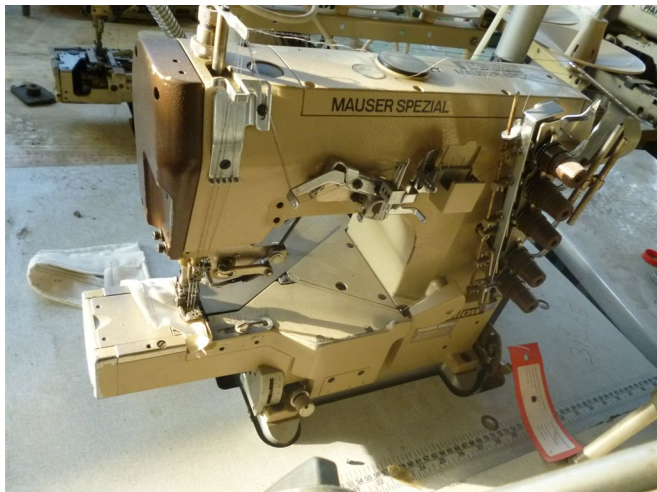

## Scheda Prodotto

**COD: 31405**

**31405**

# **MAUSER SPEZIAL 4664-03FB-356-4**

BRAC.CILINDR.

P.COPERTURA INFERIORE

RASAFILO

3AGHI

ALZAPIEDINO

5.6 mm

USATO/A