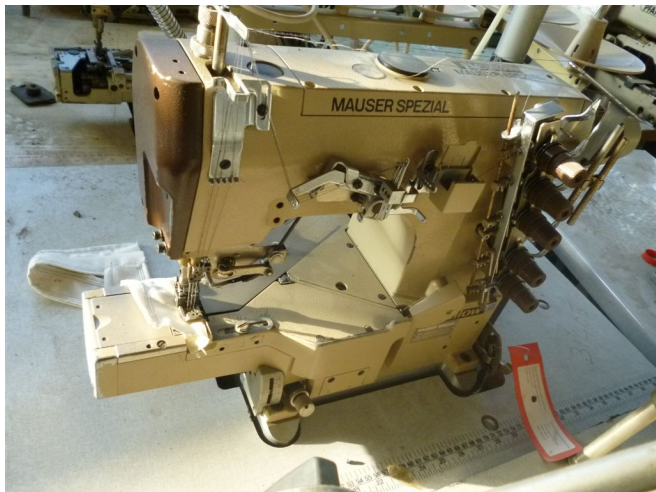

Scheda Prodotto

COD: 31405

31405

MAUSER SPEZIAL 4664-03FB-356-4

BRAC.CILINDR.

P.COPERTURA INFERIORE

RASAFILO

3AGHI

ALZAPIEDINO

5.6 mm

USATO/A

COLORE: NOCCIOLA

Tutti i dettagli riportati sono da considerarsi puramente indicativi e possono non coincidere con la realtà, è pertanto necessario verificarne la corrispondenza. Il Venditore declina ogni responsabilità per eventuali INVOLONTARIE incongruenze tra le effettive caratteristiche dei beni e i dati presenti sulle schede informative, che non rappresentano in alcun modo un impegno contrattuale per il Venditore. Tutti i beni sono soggetti a verifica della disponibilità.