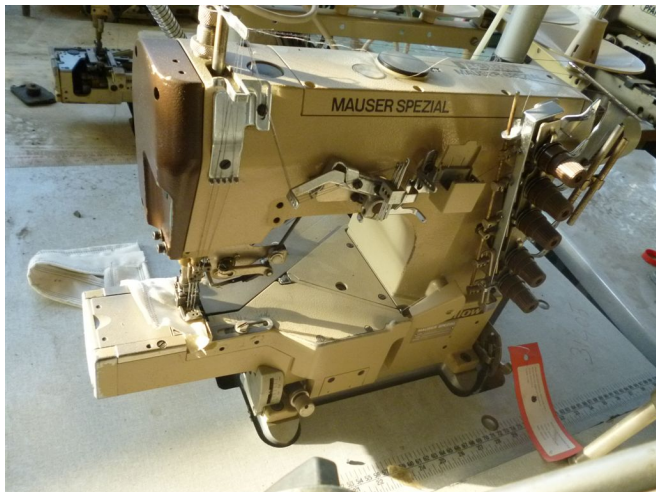

## Scheda Prodotto

**COD: 31405**

**31405**

# **MAUSER SPEZIAL 4664-03FB-356-4**

BRAC.CILINDR.

P.COPERTURA INFERIORE

RASAFILO

3AGHI

ALZAPIEDINO

5.6 mm

USATO/A