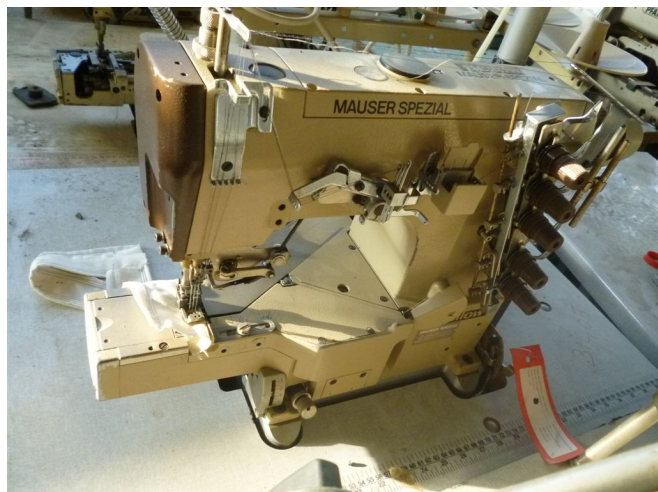

Scheda Prodotto

COD: 31405

31405

MAUSER SPEZIAL 4664-03FB-356-4

BRAC.CILINDR.

P.COPERTURA INFERIORE

RASAFILO

3AGHI

ALZAPIEDINO

5.6 mm

USATO/A

COLORE: NOCCIOLA

Tutti i dettagli riportati sono da considerarsi puramente indicativi e possono non coincidere con la realtà, è pertanto necessario verificarne la corrispondenza. Il Venditore declina ogni responsabilità per eventuali INVOLONTARIE incongruenze tra le effettive caratteristiche dei beni e i dati presenti sulle schede informative, che non rappresentano in alcun modo un impegno contrattuale per il Venditore. Tutti i beni sono soggetti a verifica della disponibilità.