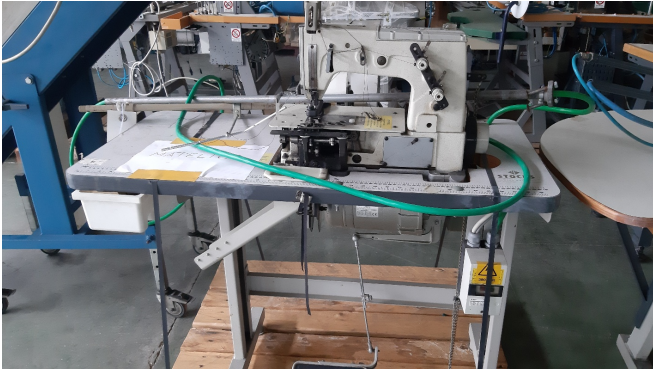

Scheda Prodotto

COD: CT1165760

CT1165760

KANSAI SPECIAL B-2000C (MACCHINA PER PASSANTI)

PIANA

P.COPERTURA INFERIORE

MOTORE

2AGHI

PULLER

USATO/A

COLORE: BIANCO

Tutti i dettagli riportati sono da considerarsi puramente indicativi e possono non coincidere con la realtà, è pertanto necessario verificarne la corrispondenza. Il Venditore declina ogni responsabilità per eventuali INVOLONTARIE incongruenze tra le effettive caratteristiche dei beni e i dati presenti sulle schede informative, che non rappresentano in alcun modo un impegno contrattuale per il Venditore. Tutti i beni sono soggetti a verifica della disponibilità.