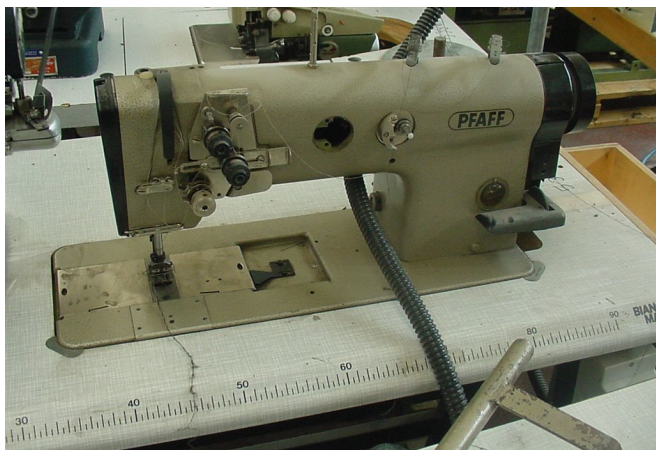

Scheda Prodotto

COD: CT553864

CT553864

PFAFF 442-R-6/01/BS

PIANA

2 AGHI FISSI 12 mm

TRASP.PUNTA AGO

USATO/A