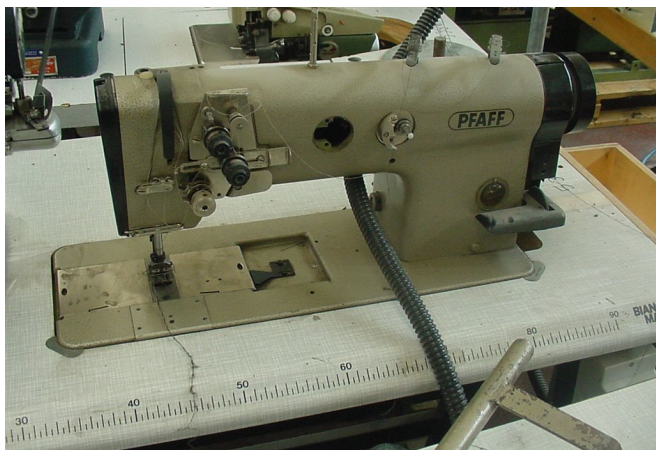

## Scheda Prodotto

**COD: CT553864**

**CT553864**

**PFAFF 442-R-6/01/BS**

PIANA

2 AGHI FISSI 12 mm

TRASP.PUNTA AGO

USATO/A