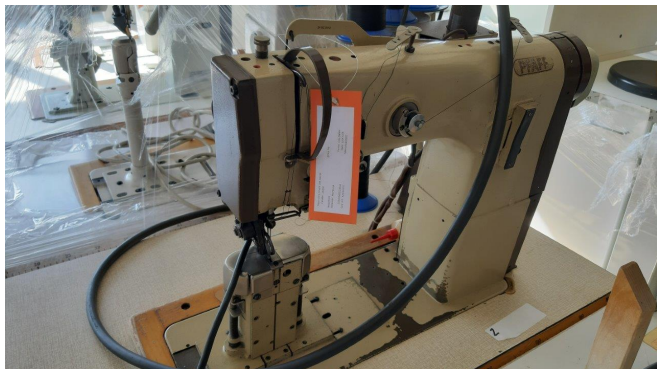

## Scheda Prodotto

**COD: CT1064375**

**CT1064375**

**PFAFF 294-900/56**

COLONNA

2AGHI

RASAFILO EFKA TN

ROTELLA

USATO/A

COLORE: NOCCIOLA

Tutti i dettagli riportati sono da considerarsi puramente indicativi e possono non coincidere con la realtà, è pertanto necessario verificarne la corrispondenza. Il Venditore declina ogni responsabilità per eventuali INVOLONTARIE incongruenze tra le effettive caratteristiche dei beni e i dati presenti sulle schede informative, che non rappresentano in alcun modo un impegno contrattuale per il Venditore. Tutti i beni sono soggetti a verifica della disponibilità.