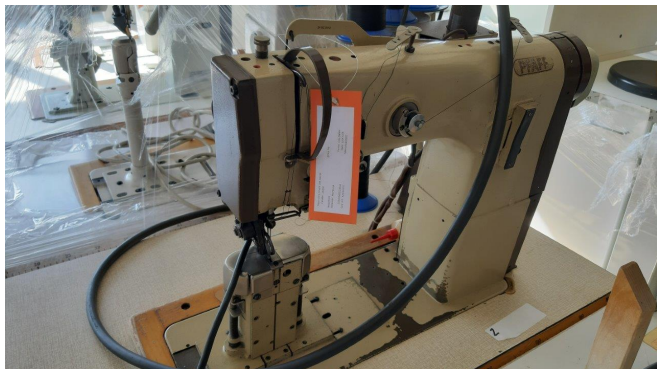

Scheda Prodotto

COD: CT1064375

CT1064375

PFAFF 294-900/56

COLONNA

2AGHI

RASAFILO EFKA TN

ROTELLA

USATO/A

COLORE: NOCCIOLA

Tutti i dettagli riportati sono da considerarsi puramente indicativi e possono non coincidere con la realtà, è pertanto necessario verificarne la corrispondenza. Il Venditore declina ogni responsabilità per eventuali INVOLONTARIE incongruenze tra le effettive caratteristiche dei beni e i dati presenti sulle schede informative, che non rappresentano in alcun modo un impegno contrattuale per il Venditore. Tutti i beni sono soggetti a verifica della disponibilità.