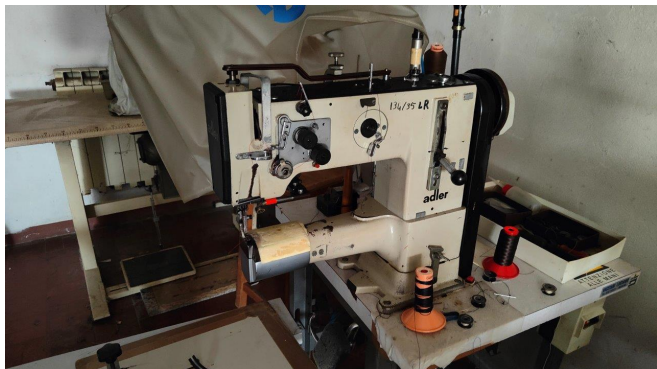

Scheda Prodotto

COD: CT1368065

CT1368065

DURKOPP ADLER 269-373

BRAC.CILINDR.

TRIPLICE TRASPORTO 1AGO

MOT.POSIZ. EFKA TN

USATO/A