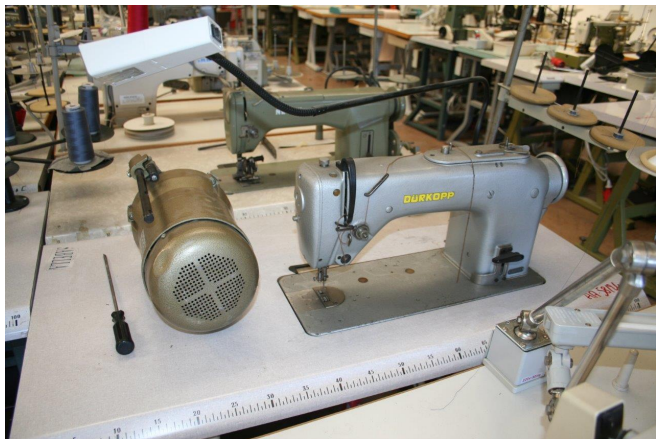

Scheda Prodotto

COD: CT758124

CT758124

DURKOPP 212-101

PIANA

T.PUNTA AGO 1AGO

MOTORE

USATO/A