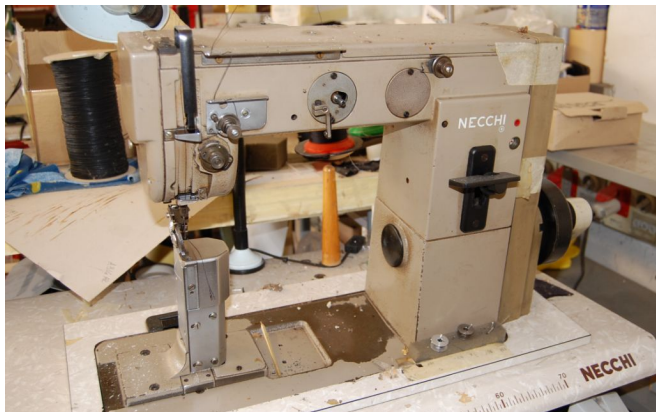

## Scheda Prodotto

**COD: CT247788**

**CT247788**

# **NECCHI 960-261**

**COLONNA**

**LINEARE 1 AGO**

**RASAFILO EFKA TN**

**ROTELLA**

**USATO/A**

**COLORE: MARRONE**

Tutti i dettagli riportati sono da considerarsi puramente indicativi e possono non coincidere con la realtà, è pertanto necessario verificarne la corrispondenza. Il Venditore declina ogni responsabilità per eventuali INVOLONTARIE incongruenze tra le effettive caratteristiche dei beni e i dati presenti sulle schede informative, che non rappresentano in alcun modo un impegno contrattuale per il Venditore. Tutti i beni sono soggetti a verifica della disponibilità.