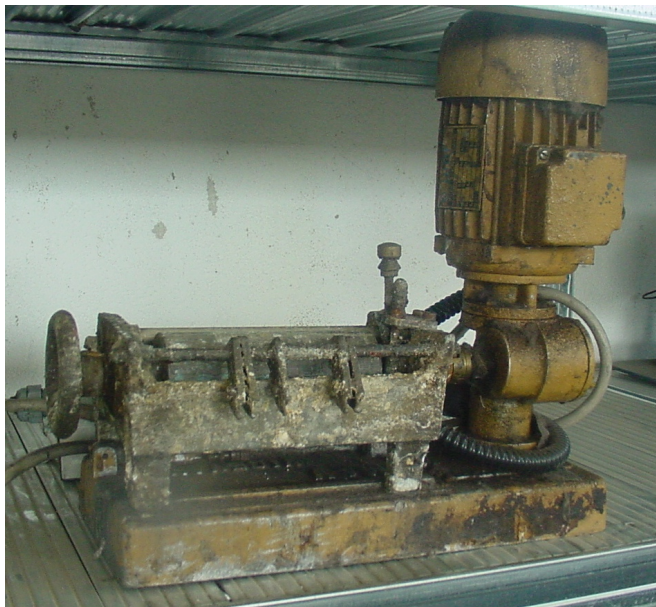

## Scheda Prodotto

**COD: CT452052**

**CT452052**

## **OMAV (rullo 12 cm)**

**INCOLLATRICE A RULLO**

**USATO/A**

**COLORE: NOCCIOLA**

Tutti i dettagli riportati sono da considerarsi puramente indicativi e possono non coincidere con la realtà, è pertanto necessario verificarne la corrispondenza. Il Venditore declina ogni responsabilità per eventuali INVOLONTARIE incongruenze tra le effettive caratteristiche dei beni e i dati presenti sulle schede informative, che non rappresentano in alcun modo un impegno contrattuale per il Venditore. Tutti i beni sono soggetti a verifica della disponibilità.