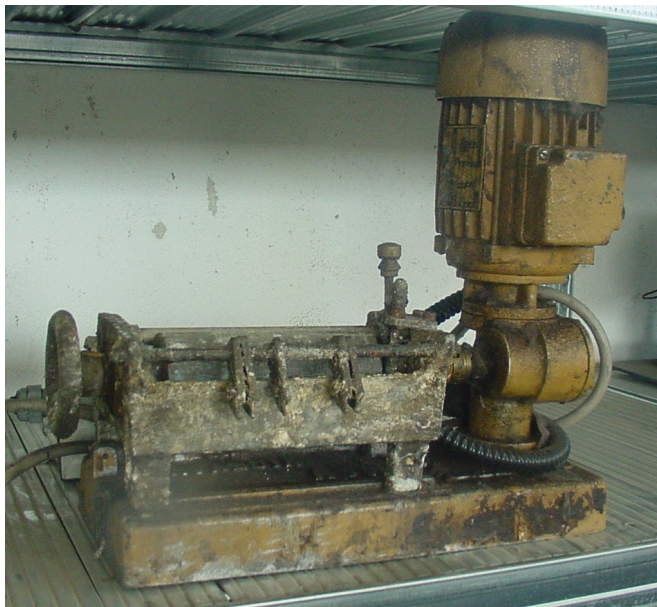

## Scheda Prodotto

**COD: CT452052**

**CT452052**

## **OMAV (rullo 12 cm)**

**INCOLLATRICE A RULLO**

**USATO/A**

**COLORE: NOCCIOLA**

Tutti i dettagli riportati sono da considerarsi puramente indicativi e possono non coincidere con la realtà, è pertanto necessario verificarne la corrispondenza. Il Venditore declina ogni responsabilità per eventuali INVOLONTARIE incongruenze tra le effettive caratteristiche dei beni e i dati presenti sulle schede informative, che non rappresentano in alcun modo un impegno contrattuale per il Venditore. Tutti i beni sono soggetti a verifica della disponibilità.