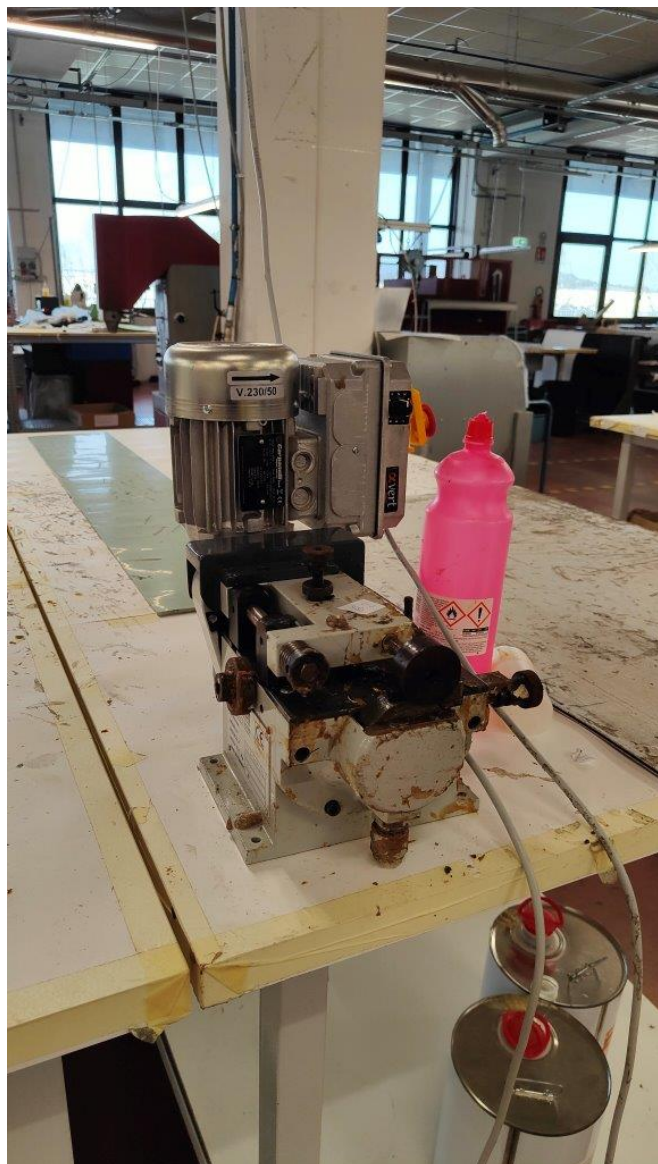

Scheda Prodotto

COD: CT1469093

CT1469093

ANGELERI ICT 60- CE (RULLO 2CM)

INCOLLATRICE A RULLO

USATO/A

ANNO: 2021

COLORE: GRIGIO