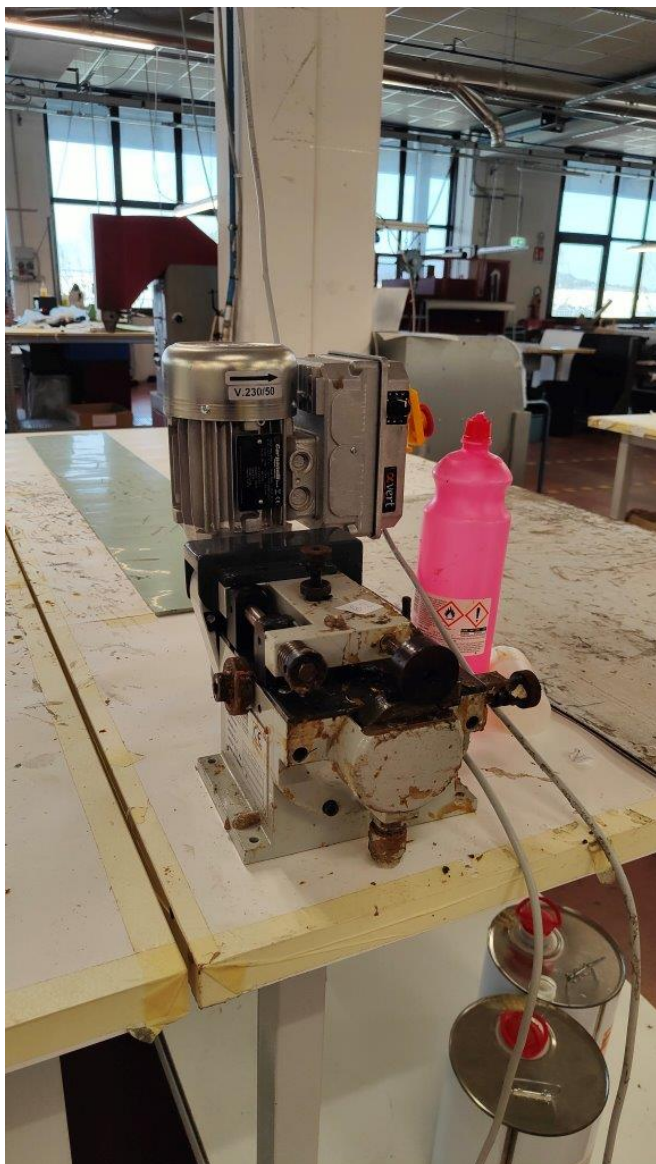

Scheda Prodotto

COD: CT1469093

CT1469093

ANGELERI ICT 60- CE (RULLO 2CM)

INCOLLATRICE A RULLO

USATO/A

ANNO: 2021

COLORE: GRIGIO