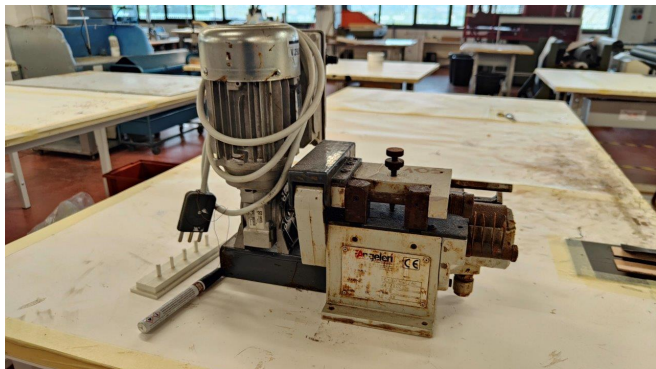

Scheda Prodotto

COD: CT1469125

CT1469125

ANGELERI ICT 60- CE (RULLO 2CM)

INCOLLATRICE A RULLO

USATO/A

COLORE: GRIGIO

Tutti i dettagli riportati sono da considerarsi puramente indicativi e possono non coincidere con la realtà, è pertanto necessario verificarne la corrispondenza. Il Venditore declina ogni responsabilità per eventuali INVOLONTARIE incongruenze tra le effettive caratteristiche dei beni e i dati presenti sulle schede informative, che non rappresentano in alcun modo un impegno contrattuale per il Venditore. Tutti i beni sono soggetti a verifica della disponibilità.