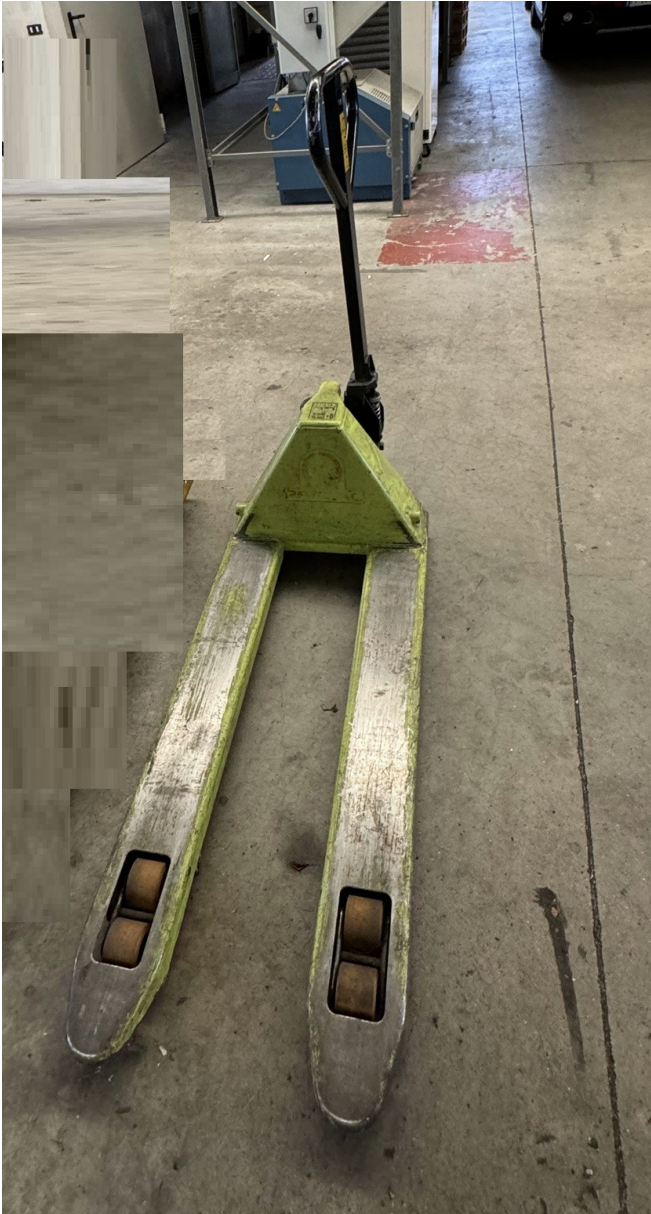

Scheda Prodotto

COD: CT1569803

CT1569803

PRAMAC TRASPALLET VERDE

TRASPALLET

USATO/A