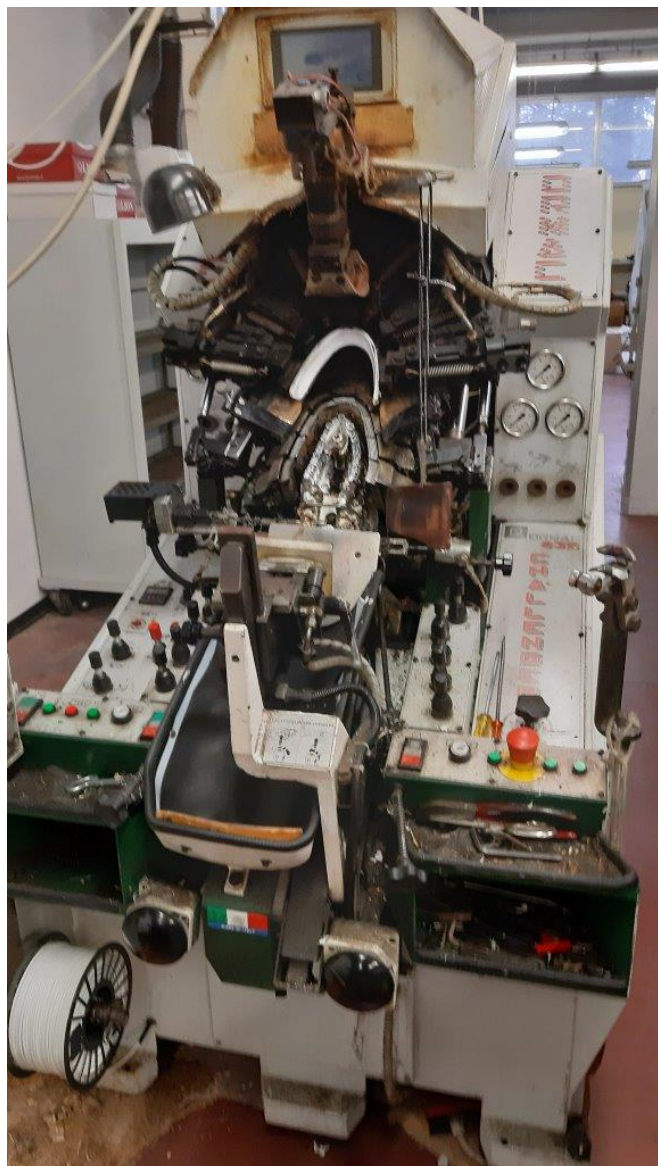

Scheda Prodotto

COD: CT1469736

CT1469736

ORMAC CHALLENGER 835 R-CE-

PREMONTA 9 PINZE

USATO/A

ANNO: 2004

COLORE: VERDE