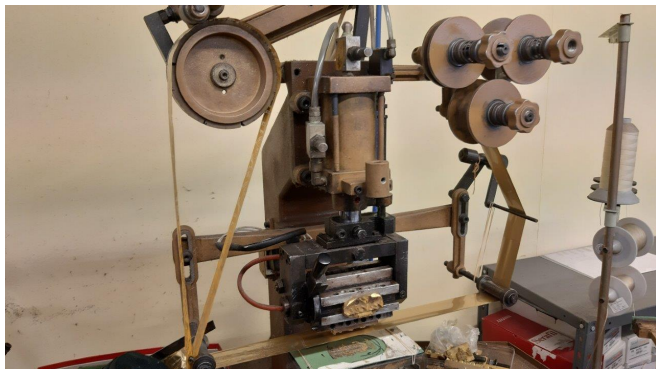

## Scheda Prodotto

**COD: CT963763**

**CT963763**

# **TIMBRATRICE (CLICHET ROTATIVO)**

TIMBRATRICE CLICHET

RISCALD.

PNEUMAT.

USATO/A

COLORE: NOCCIOLA

Tutti i dettagli riportati sono da considerarsi puramente indicativi e possono non coincidere con la realtà, è pertanto necessario verificarne la corrispondenza. Il Venditore declina ogni responsabilità per eventuali INVOLONTARIE incongruenze tra le effettive caratteristiche dei beni e i dati presenti sulle schede informative, che non rappresentano in alcun modo un impegno contrattuale per il Venditore. Tutti i beni sono soggetti a verifica della disponibilità.