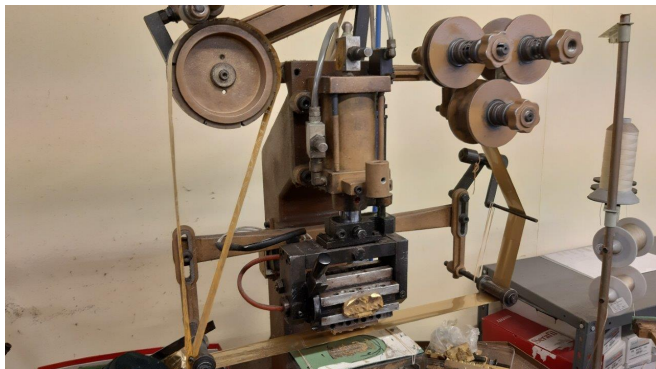

Scheda Prodotto

COD: CT963763

CT963763

TIMBRATRICE (CLICHET ROTATIVO)

TIMBRATRICE CLICHET

RISCALD.

PNEUMAT.

USATO/A

COLORE: NOCCIOLA

Tutti i dettagli riportati sono da considerarsi puramente indicativi e possono non coincidere con la realtà, è pertanto necessario verificarne la corrispondenza. Il Venditore declina ogni responsabilità per eventuali INVOLONTARIE incongruenze tra le effettive caratteristiche dei beni e i dati presenti sulle schede informative, che non rappresentano in alcun modo un impegno contrattuale per il Venditore. Tutti i beni sono soggetti a verifica della disponibilità.