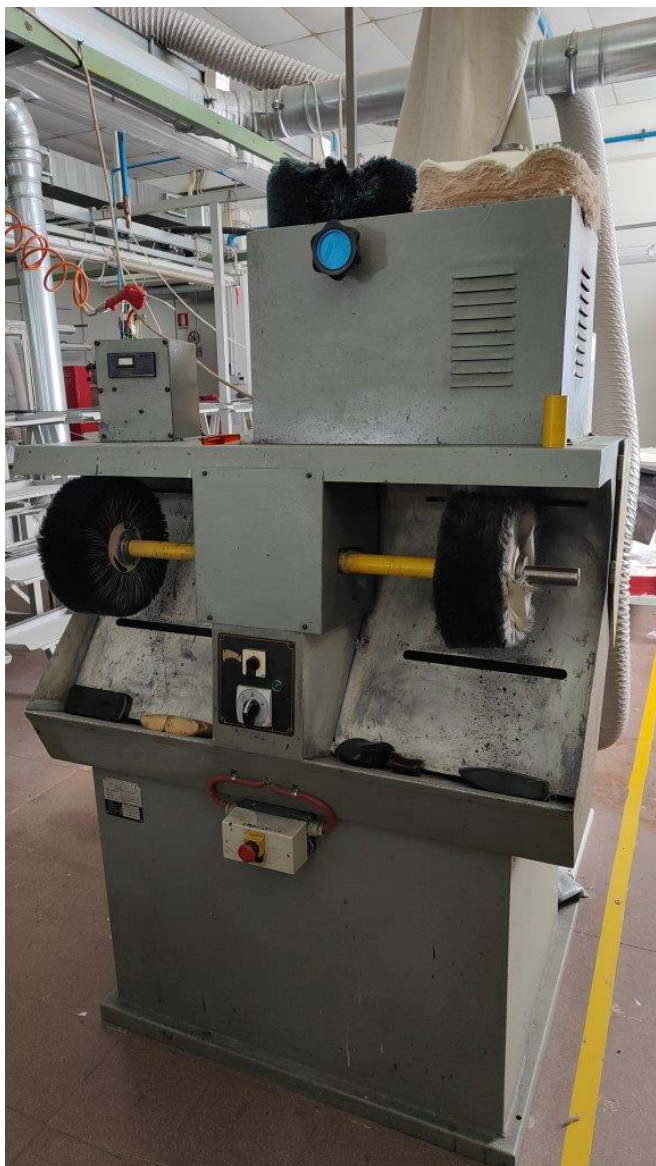

## Scheda Prodotto

**COD: CT1367572**

**CT1367572**

## **GELMINI M 12/1- CE-**

**SPAZZOLATRICE ASPIRAZIONE**

**VARIATORE**

**USATO/A**

**ANNO: 1997**

**COLORE: GRIGIO**