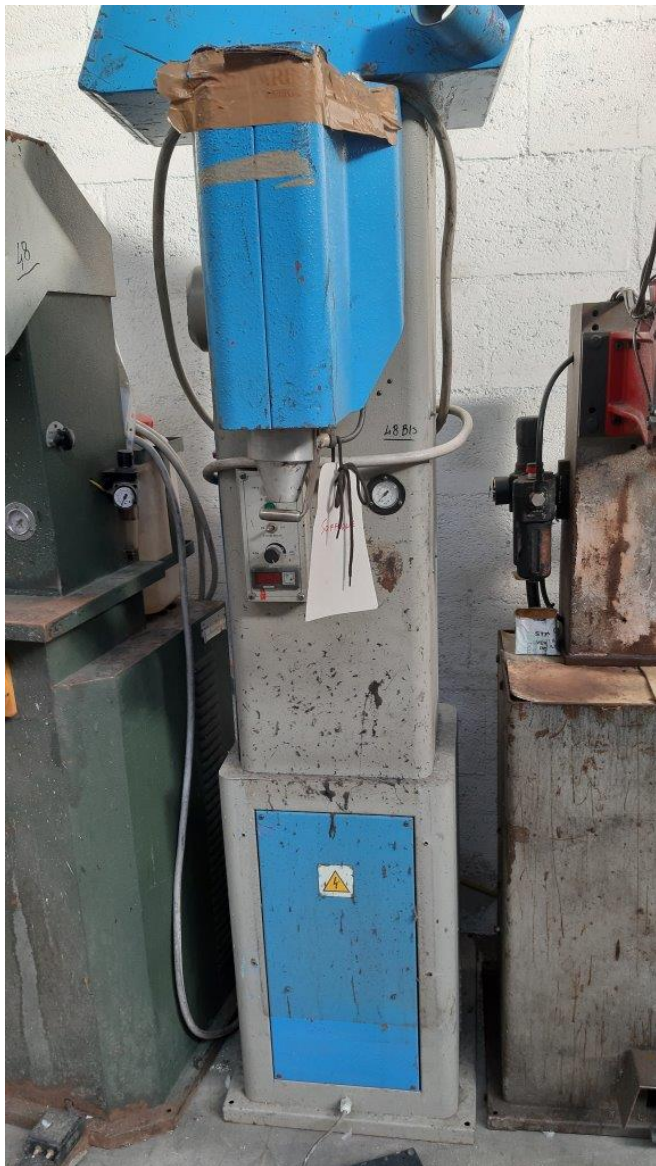

## Scheda Prodotto

**COD: CT1165665**

**CT1165665**

# **BDF SVP**

**SOFFIONE**

**USATO/A**

**COLORE: AZZURRO**