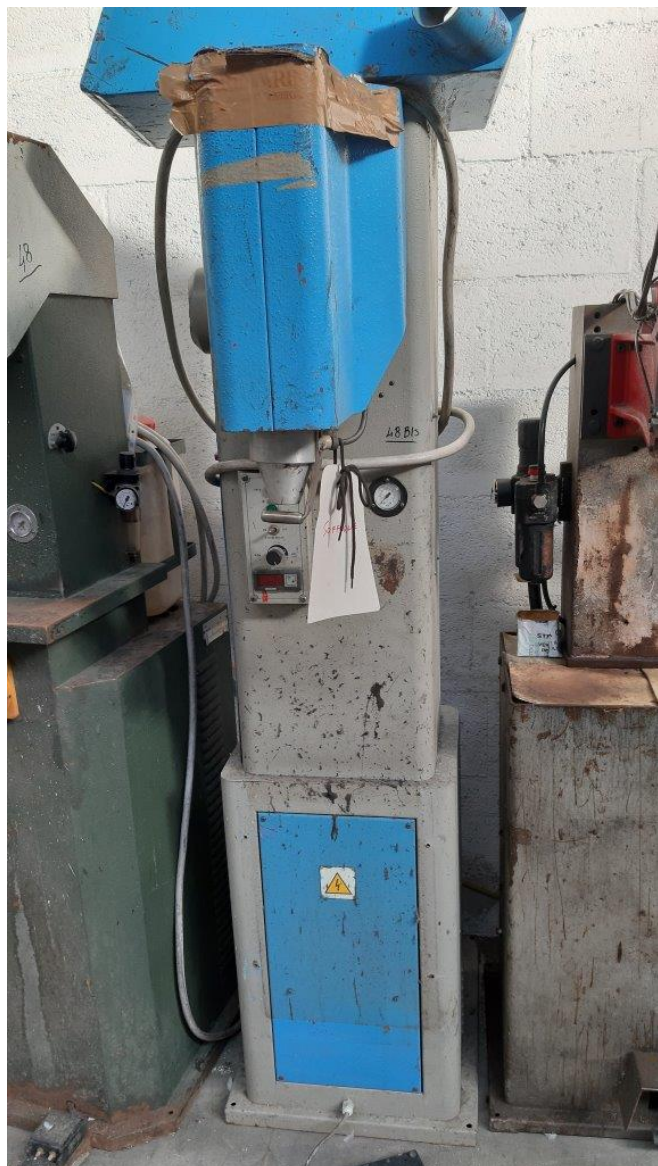

## Scheda Prodotto

**COD: CT1165665**

**CT1165665**

# **BDF SVP**

**SOFFIONE**

**USATO/A**

**COLORE: AZZURRO**