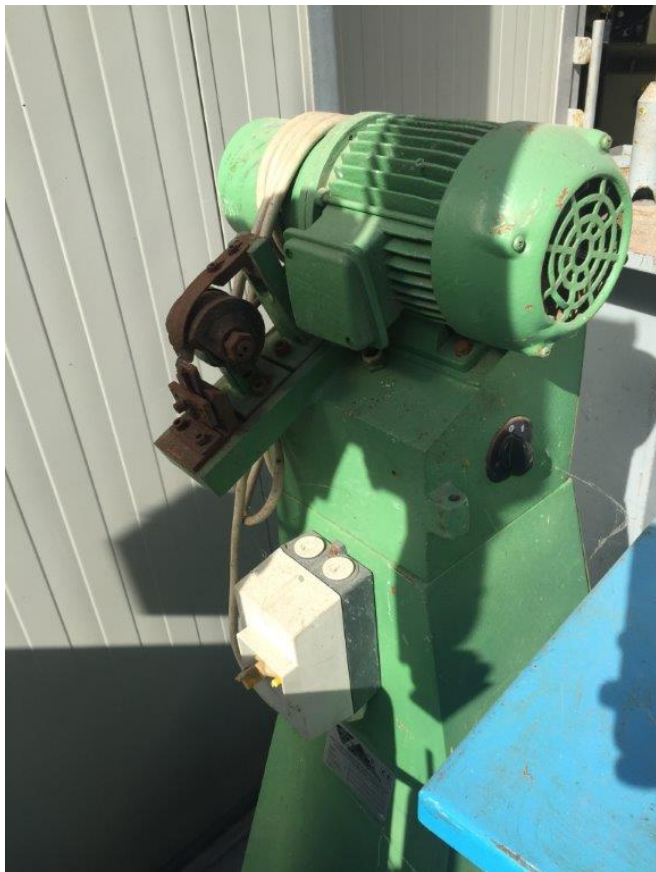

## Scheda Prodotto

**COD: CT554819**

**CT554819**

## **BESSER OBE 11-CE-**

RIFILATRICE X SOLETTE

USATO/A

COLORE: VERDE