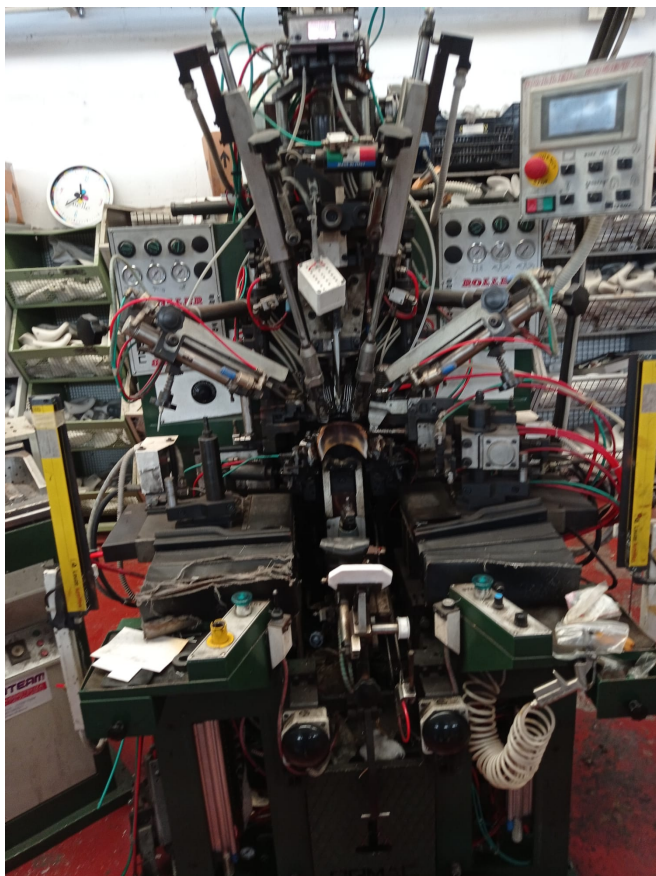

## Scheda Prodotto

**COD: CT1367991**

**CT1367991**

# **ORMAC ROLLER 885 ETX-CE-**

**MONTABOETTE MONTAFIANCO**

**USATO/A**

**ANNO: 2004**

**COLORE: VERDE**

Tutti i dettagli riportati sono da considerarsi puramente indicativi e possono non coincidere con la realtà, è pertanto necessario verificarne la corrispondenza. Il Venditore declina ogni responsabilità per eventuali INVOLONTARIE incongruenze tra le effettive caratteristiche dei beni e i dati presenti sulle schede informative, che non rappresentano in alcun modo un impegno contrattuale per il Venditore. Tutti i beni sono soggetti a verifica della disponibilità.