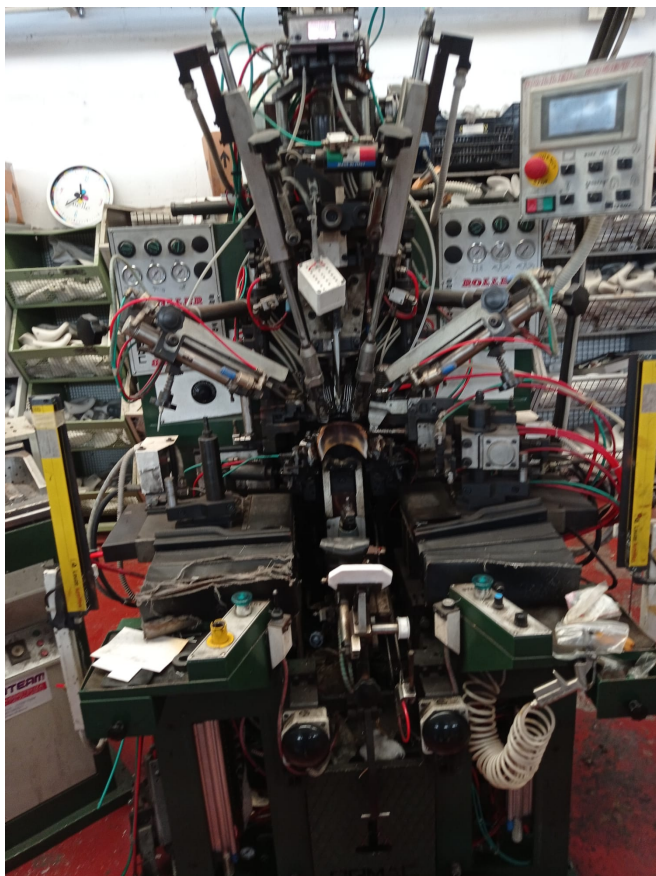

Scheda Prodotto

COD: CT1367991

CT1367991

ORMAC ROLLER 885 ETX-CE-

MONTABOETTE MONTAFIANCO

USATO/A

ANNO: 2004

COLORE: VERDE