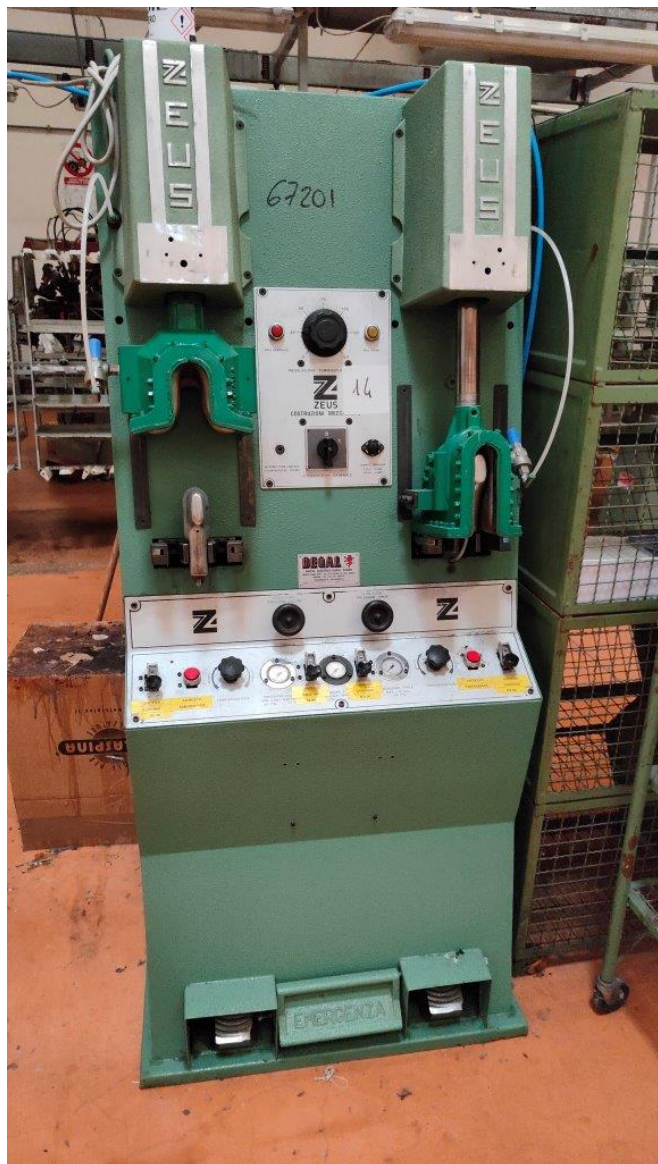

## Scheda Prodotto

**COD: CT1267201**

**CT1267201**

# ZEUS

**GARBASPERONI 2 POSTI CALDO**

**CUSCINI GONFIABILI**

**USATO/A**

**COLORE: VERDE**